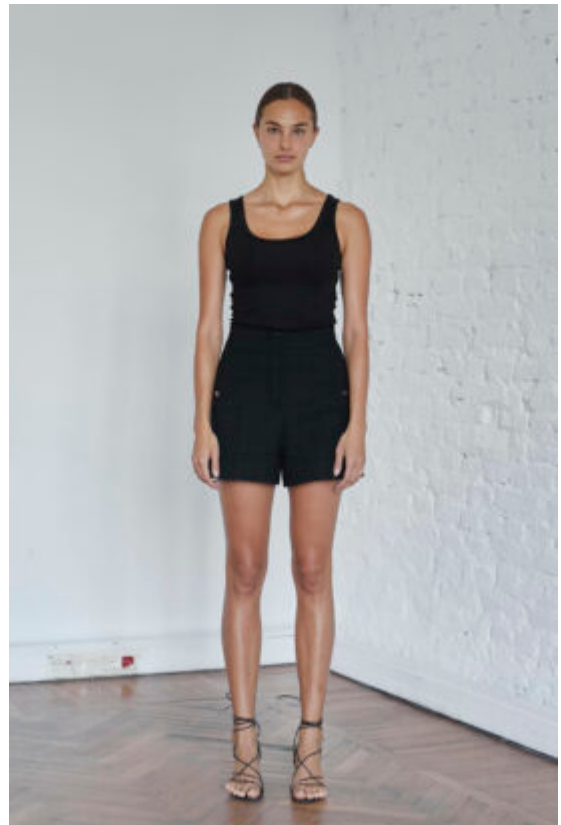

# TRUE MODELS

**Nicol Apollonio**

180 | 83 / 64 / 90 / 40 | Brown / Green