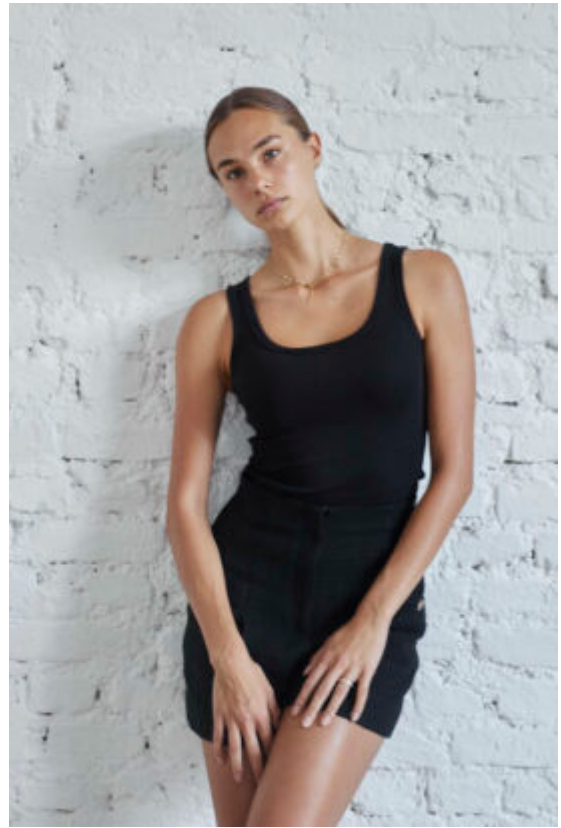

# TRUE MODELS

**Nicol Apollonio**

180 | 83 / 64 / 90 / 40 | Brown / Green